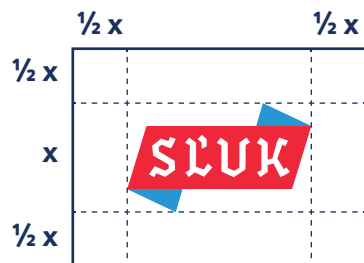

← **Nápis EN**  
celý názov  
v angličtine

SLOVENSKÝ ĽUDOVÝ UMELECKÝ KOLEKTÍV  
SLOVAK STATE TRADITIONAL DANCE COMPANY

← **Stuha+nápis SK+EN**  
základný logotyp  
kombinovaný s názvom  
v slovenčine a angličtine

**Ochranná zóna**  
je plocha v okolí logotypu,  
do ktorej nemôžu zasahovať  
žiadne iné grafické prvky. Je  
definovaná zlomkami alebo  
násobkami výšky logotypov.

**Minimálna veľkosť**  
 je definovaná minimálnou  
 výškou stuhy, resp. nápisu.  
 Pre tlačové výstupy je to  
 6 mm, resp. 1,5 mm pri 300  
 dpi; pre digitálne zobrazenia  
 50 px, resp. 12 px pri 72 dpi