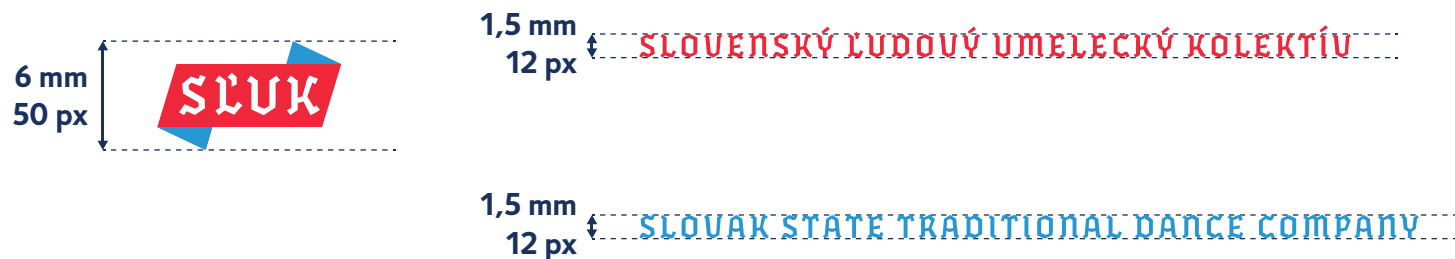

**Ochranná zóna**  
je plocha v okolí logotypu,  
do ktorej nemôžu zasahovať  
žiadne iné grafické prvky. Je  
definovaná zlomkami alebo  
násobkami výšky logotypov.

**Minimálna veľkosť**  
 je definovaná minimálnou  
 výškou stuhy, resp. nápisu.  
 Pre tlačové výstupy je to  
 6 mm, resp. 1,5 mm pri 300  
 dpi; pre digitálne zobrazenia  
 50 px, resp. 12 px pri 72 dpi