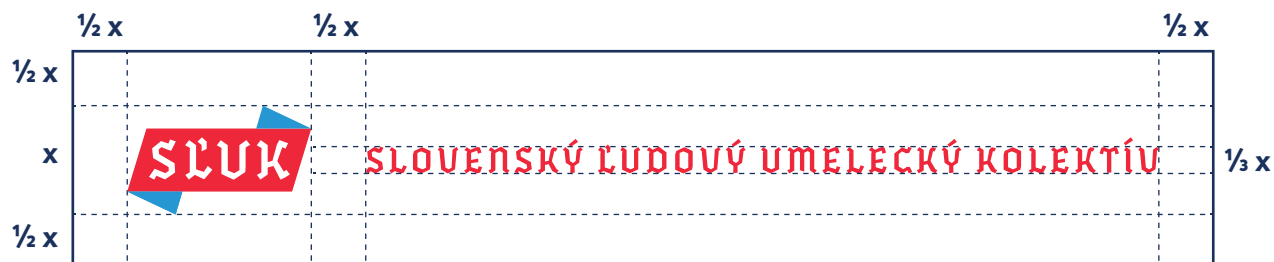

**Ochranná zóna**  
je plocha v okolí logotypu,  
do ktorej nemôžu zasahovať  
žiadne iné grafické prvky. Je  
definovaná zlomkami alebo  
násobkami výšky logotypov.

**Minimálna veľkosť**  
 je definovaná minimálnou  
 výškou stuhy, resp. nápisu.  
 Pre tlačové výstupy je to  
 6 mm, resp. 1,5 mm pri 300  
 dpi; pre digitálne zobrazenia  
 50 px, resp. 12 px pri 72 dpi